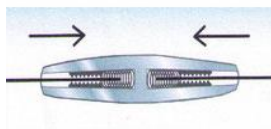

Gripple Endanschlagspanner GP Nr.1 (1,8mm - 3,0mm) Tüte (30 Stück)
Gripple Endanschlagspanner GP Nr.1 (1,8mm - 3,0mm) Karton (300 Stück)

Gripple Spannzangen Stück

Gripple Zangen Set (mit 50 Medium Spanner) Stück

Anker & Zubehör

Stabanker stückverzinkt 100er/850	Stück
Stabanker stückverzinkt 120er/850	Stück
Stabanker stückverzinkt 150er/850	Stück
Stabanker stückverzinkt 100er/1000	Stück
Stabanker stückverzinkt 120er/1000	Stück
Stabanker stückverzinkt 150er/1000	Stück
Schlaganker 1000/14mm	Stück
Fenox Schlaganker 500mm	Stück
Spiralanker lackiert 900/90x14mm	Stück

Sonstiges

Drahtverbinder **Hercules** Type D1 (Ø 1,75-2,5mm)

Beutel (10 Stück)

Schlüssel zur Entriegelung des Sperrmechanismus der Drahtverbinder **Hercules**

Pflanzstäbe

Pflanzstäbe Stahl verzinkt 120/6mm	Pack (100 Stück)
Pflanzstäbe Stahl verzinkt 140/6mm	Pack (100 Stück)
Pflanzstäbe Stahl verzinkt 150/6mm	Pack (100 Stück)
Pflanzstäbe Stahl verzinkt 120/7mm	Pack (100 Stück)
Pflanzstäbe Stahl verzinkt 140/7mm	Pack (50 Stück)
Pflanzstäbe Stahl verzinkt 150/7mm	Pack (50 Stück)
Pflanzstäbe Stahl verzinkt 120/8mm	Pack (100 Stück)
Pflanzstäbe Stahl verzinkt 150/8mm	Pack (50 Stück)
andere Kängen und Dicken auf Anfrage	