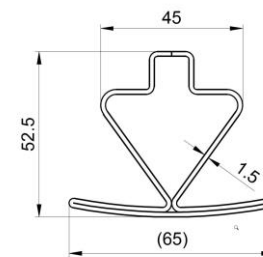

REMAG Endpfosten Leo II