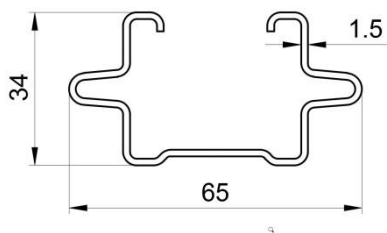

**REMAG Reihenpfahl Gemini**

- ✓ Materialstärke 1,5 mm
- ✓ bandverzinkt
- ✓ innenliegende Haken
- ✓ für Drähte bis Ø 2,5mm
- ✓ stabil durch versetzte Haken im Biegebereich

**Längen/Gewicht/Stationen**

- 2,0 m / 3,5 kg / 12
- 2,2 m / 3,9 kg / 12
- 2,3 m / 4,1 kg / 14
- 2,4 m / 4,3 kg / 14
- 2,5 m / 4,5 kg / 14
- 2,6 m / 4,6 kg / 16
- 2,7 m / 4,8 kg / 16

**REMAG Reihenpfahl Gemini PRO** **NEU!**

Sie können individuell nach Ihren Bedürfnissen die Haken am Pfahl platzieren und kombinieren.

**Standard-Haken PRO-Haken**

Beide Haken sind für Drähte bis 2,5mm Ø geeignet.