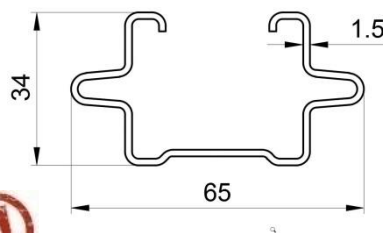

**REMAG Reihenpfahl Gemini**

- ✓ Materialstärke 1,5 mm
- ✓ bandverzinkt
- ✓ innenliegende Haken
- ✓ für Drähte bis Ø 2,5mm
- ✓ stabil durch versetzte Haken im Biegebereich

**Längen/Gewicht/Stationen**

- 2,0 m / 3,5 kg / 12
- 2,2 m / 3,9 kg / 12
- 2,3 m / 4,1 kg / 14
- 2,4 m / 4,3 kg / 14
- 2,5 m / 4,5 kg / 14
- 2,6 m / 4,6 kg / 16
- 2,7 m / 4,8 kg / 16

**REMAG Reihenpfahl Gemini PRO** **NEU!**

Sie können individuell nach Ihren Bedürfnissen die Haken am Pfahl platzieren und kombinieren.

**Standard-Haken PRO-Haken**

Beide Haken sind für Drähte bis 2,5mm Ø geeignet.